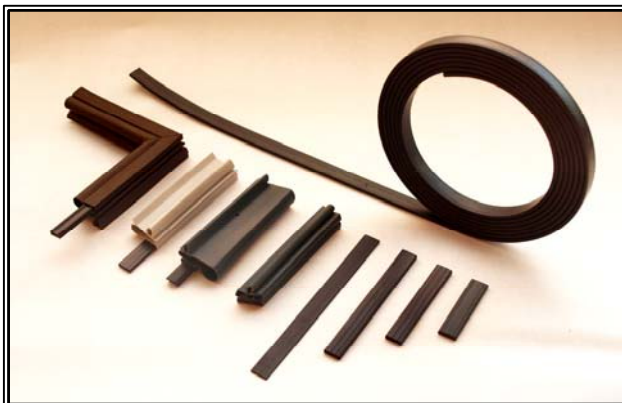

## PERFILES MAGNÉTICOS FERRIPLÁS

### ◇ **STANDARD FRIGORÍFICOS**

Forma de suministro: En bobinas o cortado a medida

<b>BOBINAS</b>	
ANCHO (mm)	ESPEROR (mm)
7.7	3.7
9	3.0
9.3	3.3
9.3	3.7
9.5	2.6

### ◇ **NATURAL**

Forma de suministro: En bobinas o cortado a medida

<b>BOBINAS</b>	
ANCHO (mm)	ESPEROR (mm)
10	1.3
10	2.0
12.5	1.5
13	3.0
14	2.0
16	2.0
20	1.2
20	2.0
25.5	1.5
26	1.2
26	1.5
26	2.0
30	1.5
36	1.0
36	1.3
39	1.2
40	2.0
50	1.0
50	1.5
50	2.0