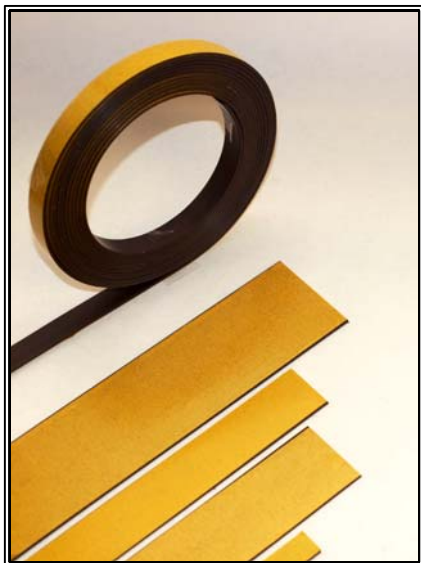

PERFILES MAGNÉTICOS FERRIPLÁS

◇ **ADHESIVO**

Forma de suministro: En bobinas o cortado a medida

BOBINAS	
ANCHO (mm)	ESPESOR (mm)
10	1.3
10	2.0
12.5	1.5
20	1.2
20	2.0
25.5	1.5
26	1.2
26	1.5
26	2.0
39	1.2
50	1
50	1.5